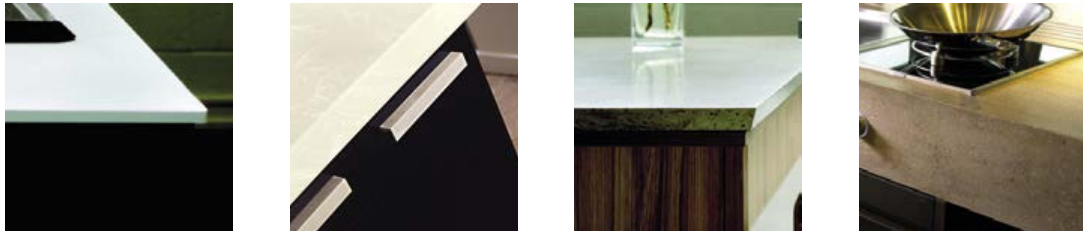

CLEVERE LÖSUNGEN

Die Designvielfalt von Corian® Solid Surface ermöglicht zahlreiche intelligente Lösungen, die genau zu Ihrer Küche passen. Das Material lässt sich leicht formen und kann so für die individuelle Gestaltung von Spülen und Arbeitsplatten, abnehmbaren Geschirrständern und integrierten Abtropfgestellen verwendet werden. Darüber hinaus kann es mit Corian® Charging Surface ausgestattet werden, einer Technologie, die es dem Nutzer ermöglicht, Smartphones und Tablets kabellos aufzuladen.

Der innovative Charakter von Corian® Solid Surface ermöglicht intelligente Lösungen, die sich nahtlos in die Küche integrieren.

KANTENLÖSUNGEN

Da Corian® Solid Surface problemlos verformt und zugeschnitten werden kann, ermöglicht das Material attraktive Kantenlösungen. Sie reichen von einfachen, geraden Kanten bis hin zu weichen Aufkantungen, versetzten oder erhöhten Kanten, extra stark oder ausgedünnt, wie unten dargestellt.