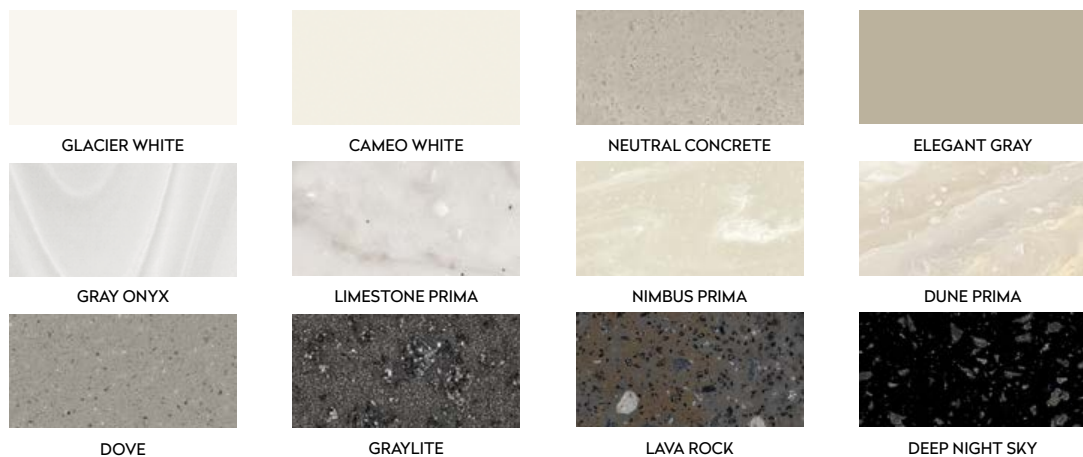

FARBEN

Corian® Solid Surface ist in einer Vielzahl moderner und eleganter Farben erhältlich. Neben reinem Weiß über natürlich pigmentierte Effekte bis hin zu den intensiven dunklen Tönen der DeepColour™ Kollektion bietet Corian® Design eine spezielle Farbpalette, die gezielt für die Realisierung stark beanspruchter Küchenarbeitsflächen getestet wurde.

Corian® Solid Surface Küchen-Farbpalette

Dies ist eine Auswahl an Farben von Corian® Solid Surface, die für die Anwendung in der Küche besonders geeignet sind. Eine größere Auswahl an Farben und Ästhetiken können Sie unter www.corian.com einsehen, und so die kreative Freiheit genießen, Maserungen und Effekte zu entwickeln, die Ihren Designansprüchen gerecht werden. Bitte beachten Sie, dass das Farb-Portfolio der Corian® Solid Surface stark pigmentierte Töne enthalten kann, die ein zufälliges Muster und reflektierende Pigmente aufweisen. Es ist möglich, dass Materialmuster nicht die komplette Ästhetik repräsentieren. Bitte besuchen Sie uns auf www.corian.com, konsultieren Sie unser Online-Farbtool oder fragen Sie unseren Ansprechpartner von Corian® Design für weitere Informationen.